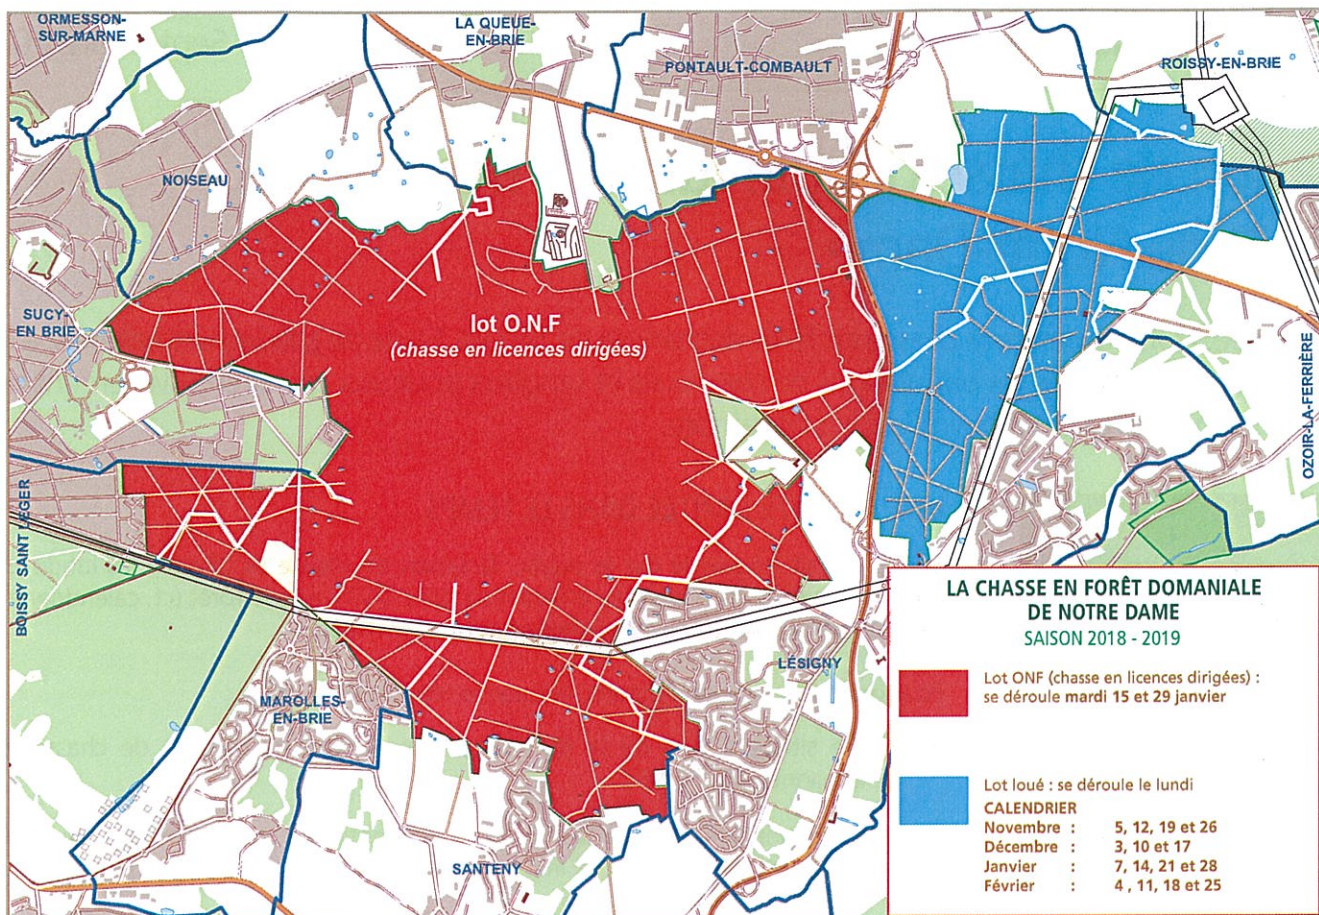

CARTE ET CALENDRIER

À proximité, la forêt domaniale de La Grange sera chassée une journée en 2019 : mardi 5 février.